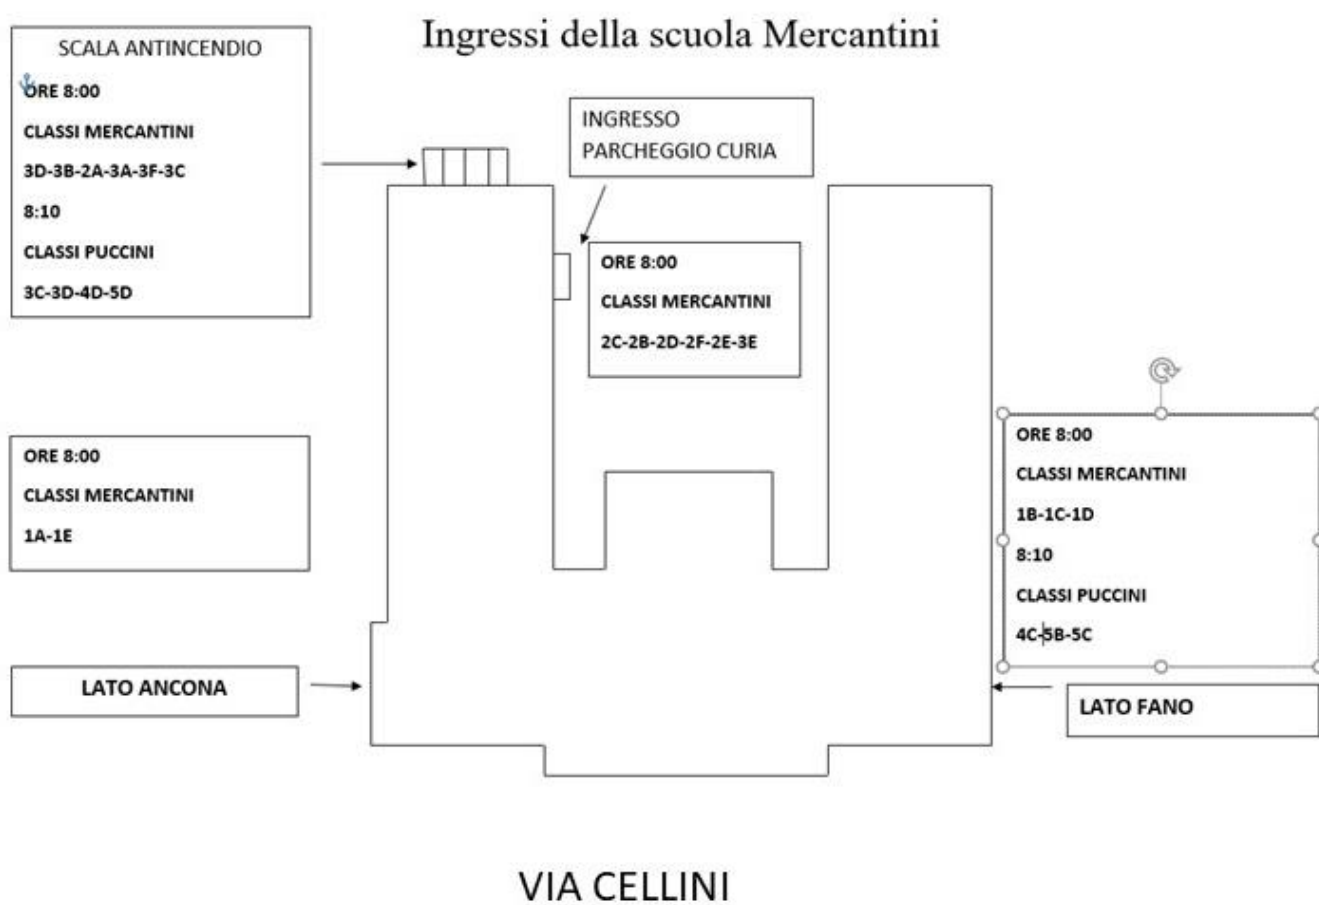

L'orario si riferisce all'intero anno scolastico. Gli insegnanti accoglieranno gli alunni nei luoghi di ritrovo e entreranno insieme a loro nelle classi.

Si ringrazia per la collaborazione.

La Dirigente Scolastica
Prof.ssa Ioletta Martelli
*Firma autografa sostituita a mezzo stampa
ai sensi dell'art. 3 comma 2 del D.Lvo 39/93*